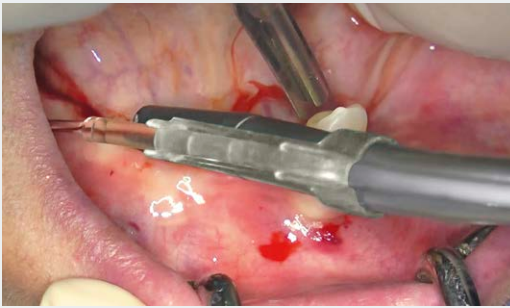

## Clips zur Spülschlauch Befestigung Clips for rinsing hose attachment

Modern Therapy · Modern Instruments

**SCHWERT**  
SWORD · ESPADA  
EPEE · SPADA

**2563-20**

Clip Set

ohne Absauger und  
Spülschlauch  
without suction  
tube and rinsing  
hose

## Clips für Spülschlauch · Clips for rinsing hose

Ein großes und immer wiederkehrendes Problem bei allen zahnärztlichen Behandlungen und Operationen ist das geringe Platzangebot im Mund des Patienten. Oft ist es nötig Spülen und Absaugen in einem zu kombinieren. Hierfür wurde ein neues Clipsystem entwickelt, welches hervorragend auf unsere Saugansätze passt. So kann der Spülschlauch direkt am Absauger befestigt werden, was ein schnelles und präzises Arbeiten erlaubt.

Absaugen und Spülen in einem Schritt war noch nie so einfach! Die Kunststoffclips sind wiederverwendbar und für die Dampfsterilisation geeignet.

A serious and always returning problem within all dental treatments and operations is the low amount of space in the patient's mouth. Often it is necessary to combine flushing and suctioning. Especially for that reason we created a new clip system, which fits perfectly onto our suction tubes. By that it is easy to fix the flushing tube directly at the suction tube, which allows a fast and precise work.

Suctioning and flushing, all in one, was never easier! The plastic clips are re-usable and are appropriate for steam sterilization.

**2563-20**

Set bestehend aus Führungsclip  
sowie zwei Stabilisierungsclips  
Set consisting of guiding clip and  
two stabilization clips