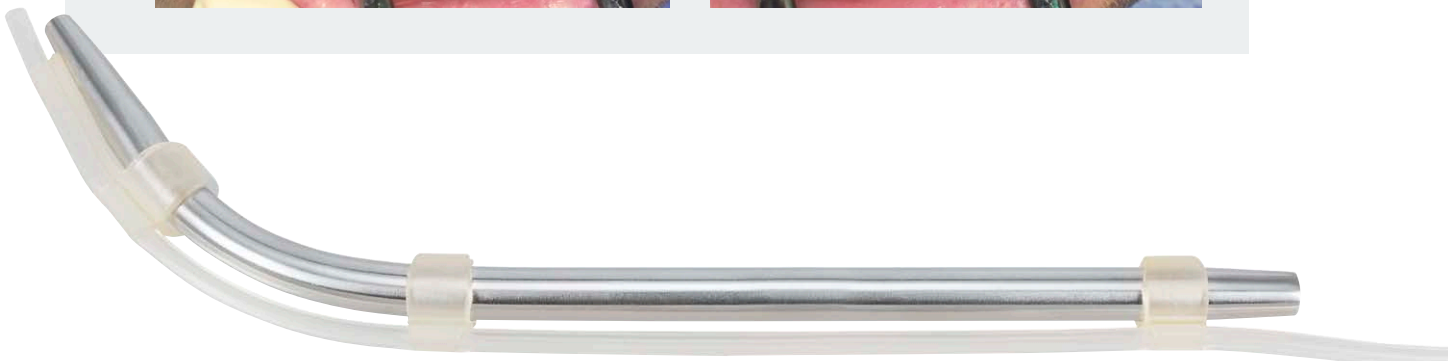

SCHWERT
SWORD · ESPADA
EPEE · SPADA

i

Clips für Spülschlauch · Clips for rinsing hose

Ein großes und immer wiederkehrendes Problem bei allen zahnärztlichen Behandlungen und Operationen ist das geringe Platzangebot im Mund des Patienten. Oft ist es nötig Spülen und Absaugen in einem zu kombinieren. Hierfür wurde ein neues Clipsystem entwickelt, welches hervorragend auf unsere Saugansätze passt. So kann der Spülschlauch direkt am Absauger befestigt werden, was ein schnelles und präzises Arbeiten erlaubt.

Absaugen und Spülen in einem Schritt war noch nie so einfach! Die Kunststoffclips sind wiederverwendbar und für die Dampfsterilisation geeignet.

A serious and always returning problem within all dental treatments and operations is the low amount of space in the patient's mouth. Often it is necessary to combine flushing and suctioning. Especially for that reason we created a new clip system, which fits perfectly onto our suction tubes. By that it is easy to fix the flushing tube directly at the suction tube, which allows a fast and precise work.

Suctioning and flushing, all in one, was never easier! The plastic clips are re-usable and are appropriate for steam sterilization.

2563-20

Set bestehend aus Führungsclip
sowie zwei Stabilisierungsclips
Set consisting of guiding clip and
two stabilization clips

2563-21

Führungsclip
Guiding clip

2563-22

Stabilisierungsclip
Stabilization clip