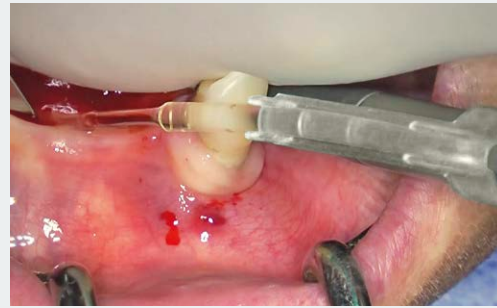

## Clips zur Spülschlauch Befestigung Clips for rinsing hose attachment

Modern Therapy · Modern Instruments

**SCHWERT**  
SWORD · ESPADA  
EPEE · SPADA

**2563-20**

Clip Set

ohne Absauger und  
Spülschlauch  
without suction  
tube and rinsing  
hose

## Clips für Spülschlauch · Clips for rinsing hose

Ein großes und immer wiederkehrendes Problem bei allen zahnärztlichen Behandlungen und Operationen ist das geringe Platzangebot im Mund des Patienten. Oft ist es nötig Spülen und Absaugen in einem zu kombinieren. Hierfür wurde ein neues Clipsystem entwickelt, welches hervorragend auf unsere Saugansätze passt. So kann der Spülschlauch direkt am Absauger befestigt werden, was ein schnelles und präzises Arbeiten erlaubt.

Absaugen und Spülen in einem Schritt war noch nie so einfach! Die Kunststoffclips sind wiederverwendbar und für die Dampfsterilisation geeignet.

A serious and always returning problem within all dental treatments and operations is the low amount of space in the patient's mouth. Often it is necessary to combine flushing and suctioning. Especially for that reason we created a new clip system, which fits perfectly onto our suction tubes. By that it is easy to fix the flushing tube directly at the suction tube, which allows a fast and precise work.

Suctioning and flushing, all in one, was never easier! The plastic clips are re-usable and are appropriate for steam sterilization.

**2563-20**

Set bestehend aus Führungsclip  
sowie zwei Stabilisierungsclips  
Set consisting of guiding clip and  
two stabilization clips